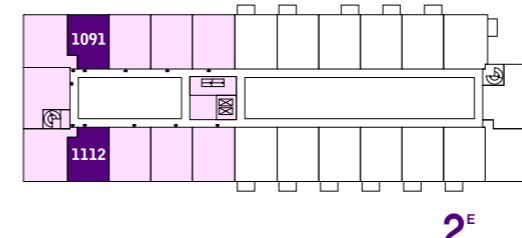

- type 02h gevel a Europaplein 1045
- type 02h gevel b Europaplein 1068
- type 02h gevel a Europaplein 1091
- type 02h gevel b Europaplein 1116
- type 02h gevel c Europaplein 1145
- type 02h gevel d Europaplein 1156
- type 02h gevel c Europaplein 1167
- type 02h gevel d Europaplein 1178
- type 02h gevel c Europaplein 1189
- type 02h gevel d Europaplein 1200

- type 02hs gevel a Europaplein 1112
- type 02hs gevel b Europaplein 1137
- type 02hs gevel c Europaplein 1141
- type 02hs gevel d Europaplein 1152
- type 02hs gevel c Europaplein 1163
- type 02hs gevel d Europaplein 1174
- type 02hs gevel c Europaplein 1185
- type 02hs gevel d Europaplein 1196

gebouw PAX type 02h(s)

Vanwege geluidsnormen kunnen bij het balkon aan één of meerdere zijden glasschermen zijn aangebracht. Voor de bewasbaarheid dient de gebruiksaanwijzing te worden geraadpleegd

renvooi

LUX et PAX

P0705 02h(s)

GBO = gebruiksoppervlak
type 02h(s) = ca. 46 m²

1:100
20-06-16

deze tekening tbv de verhuur is opgetekend door: van Vulpen Stedebouw Architectuur bna