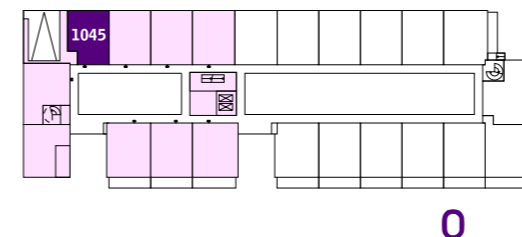

- type 02h gevel a Europaplein 1045
- type 02h gevel b Europaplein 1068
- type 02h gevel a Europaplein 1091
- type 02h gevel b Europaplein 1116
- type 02h gevel c Europaplein 1145
- type 02h gevel d Europaplein 1156
- type 02h gevel c Europaplein 1167
- type 02h gevel d Europaplein 1178
- type 02h gevel c Europaplein 1189
- type 02h gevel d Europaplein 1200

gebouw PAX type 02h(s)

Vanwege geluidsnormen kunnen bij het balkon aan één of meerdere zijden glasschermen zijn aangebracht. Voor de bewasbaarheid dient de gebruiksaanwijzing te worden geraadpleegd

renvooi

LUX et PAX

P0705 02h(s)

GBO = gebruiksoppervlak
type 02h(s) = ca. 46 m²

1:100
20-06-16

deze tekening tbv de verhuur is opgetekend door: van Vulpen Stedebouw Architectuur bna