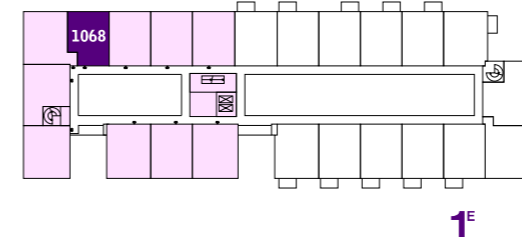

- type 02h gevel a Europaplein 1045
- type 02h gevel b Europaplein 1068
- type 02h gevel a Europaplein 1091
- type 02h gevel b Europaplein 1116
- type 02h gevel c Europaplein 1145
- type 02h gevel d Europaplein 1156
- type 02h gevel c Europaplein 1167
- type 02h gevel d Europaplein 1178
- type 02h gevel c Europaplein 1189
- type 02h gevel d Europaplein 1200

- type 02hs gevel a Europaplein 1112
- type 02hs gevel b Europaplein 1137
- type 02hs gevel c Europaplein 1141
- type 02hs gevel d Europaplein 1152
- type 02hs gevel c Europaplein 1163
- type 02hs gevel d Europaplein 1174
- type 02hs gevel c Europaplein 1185
- type 02hs gevel d Europaplein 1196

gebouw PAX type 02h(s)

Vanwege geluidsnormen kunnen bij het balkon aan één of meerdere zijden glasschermen zijn aangebracht. Voor de bewasbaarheid dient de gebruiksaanwijzing te worden geraadpleegd

renvooi

LUX et PAX

P0705 02h(s)

GBO = gebruiksoppervlak
type 02h(s) = ca. 46 m²

1:100
20-06-16

deze tekening tbv de verhuur is opgetekend door: van Vulpen Stedebouw Architectuur bna