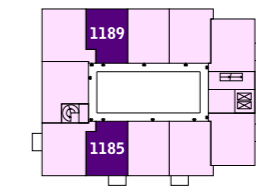

renvooi

- entree individueel
- draairichting deur
- draairichting raam
- draaikierraam
- enkele schakelaar
- dubbele schakelaar
- wisselschakelaar
- enkel geaarde wandcontactdoos
- dubbel geaarde wandcontactdoos
- enkel geaarde wcd met schakelaar
- perilex aansluiting
- centraal aardpunt
- plafondlichtpunt
- plafondlichtpunt met armatuur
- wandlichtpunt
- wandlichtpunt met armatuur (collectief buiten)
- aansluitpunt onbedraad
- aansluitpunt bedraad
- aansluitpunt thermostaat
- rookmelder
- bedrukker
- belschel
- bedieningspaneel
- mechanische ventilatie

- watertappunt
- stadsverwarming unit
- mechanische ventilatie unit
- handdoekradiator
- opstelplaats gaskooktoestel
- opstelplaats los apparaat
- wandcloset met inbouwreservoir
- closet duoblok
- wastafel
- fontein
- douchehoek

verklaring afkortingen

- ak afzuigkap
- bl boiler
- kk koelkast
- kt kooktoestel
- mk meterkast
- ov oven
- tel telefoon
- th ruimtethermostaat
- tr technische ruimte
- tv/int televisie / internet
- vw vaatwasser
- wd wasdroger
- wm wasmachine