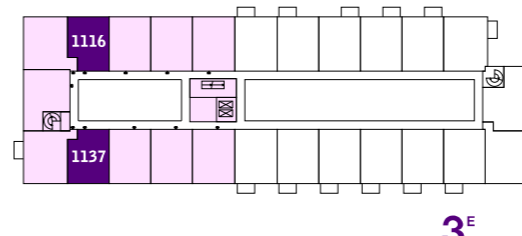

- type 02h gevel a Europaplein 1045
- type 02h gevel b Europaplein 1068
- type 02h gevel a Europaplein 1091
- type 02h gevel b Europaplein 1116
- type 02h gevel c Europaplein 1145
- type 02h gevel d Europaplein 1156
- type 02h gevel c Europaplein 1167
- type 02h gevel d Europaplein 1178
- type 02h gevel c Europaplein 1189
- type 02h gevel d Europaplein 1200

- type 02hs gevel a Europaplein 1112
- type 02hs gevel b Europaplein 1137
- type 02hs gevel c Europaplein 1141
- type 02hs gevel d Europaplein 1152
- type 02hs gevel c Europaplein 1163
- type 02hs gevel d Europaplein 1174
- type 02hs gevel c Europaplein 1185
- type 02hs gevel d Europaplein 1196

gebouw PAX type 02h(s)

Vanwege geluidsnormen kunnen bij het balkon aan één of meerdere zijden glasschermen zijn aangebracht. Voor de bewasbaarheid dient de gebruiksaanwijzing te worden geraadpleegd

renvooi

LUX et PAX

P0705 02h(s)

GBO = gebruiksoppervlak
type 02h(s) = ca. 46 m²

1:100
20-06-16

deze tekening tbv de verhuur is opgetekend door: van Vulpen Stedebouw Architectuur bna