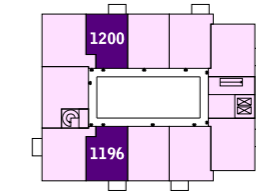

- type 02h gevel a Europaplein 1045
- type 02h gevel b Europaplein 1068
- type 02h gevel a Europaplein 1091
- type 02h gevel b Europaplein 1116
- type 02h gevel c Europaplein 1145
- type 02h gevel d Europaplein 1156
- type 02h gevel c Europaplein 1167
- type 02h gevel d Europaplein 1178
- type 02h gevel c Europaplein 1189
- type 02h gevel d Europaplein 1200

gebouw PAX type 02h(s)

Vanwege geluidsnormen kunnen bij het balkon aan één of meerdere zijden glasschermen zijn aangebracht. Voor de bewasbaarheid dient de gebruiksaanwijzing te worden geraadpleegd

renvooi

LUX et PAX

P0705 02h(s)

GBO = gebruiksoppervlak
type 02h(s) = ca. 46 m²

1:100
20-06-16

deze tekening tbv de verhuur is opgetekend door: van Vulpen Stedebouw Architectuur bna