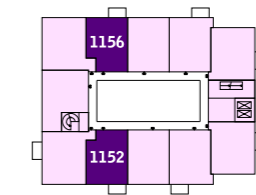

renvooi

- entree individueel
- draairichting deur
- draairichting raam
- draaikierraam
- enkele schakelaar
- dubbele schakelaar
- wisselschakelaar
- enkel geaarde wandcontactdoos
- dubbel geaarde wandcontactdoos
- enkel geaarde wcd met schakelaar
- perilex aansluiting
- centraal aardpunt
- plafondlichtpunt
- plafondlichtpunt met armatuur
- wandlichtpunt
- wandlichtpunt met armatuur (collectief buiten)
- aansluitpunt onbedraad
- aansluitpunt bedraad
- aansluitpunt thermostaat
- rookmelder
- bedrukker
- belschel
- bedieningspaneel
- mechanische ventilatie

- watertappunt
- stadsverwarming unit
- mechanische ventilatie unit
- handdoekradiator
- opstelplaats gaskooktoestel
- opstelplaats los apparaat
- wandcloset met inbouwreservoir
- closet duoblok
- wastafel
- fontein
- douchehoek

verklaring afkortingen

- ak afzuigkap
- bl boiler
- kk koelkast
- kt kooktoestel
- mk meterkast
- ov oven
- tel telefoon
- th ruimtethermostaat
- tr technische ruimte
- tv/int televisie / internet
- vw vaatwasser
- wd wasdroger
- wm wasmachine