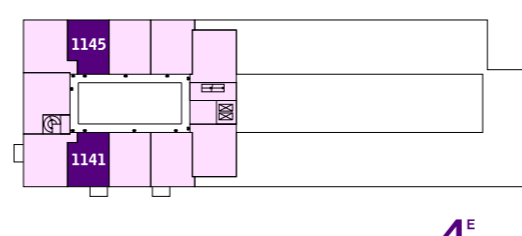

- type 02h gevel a Europaplein 1045
- type 02h gevel b Europaplein 1068
- type 02h gevel a Europaplein 1091
- type 02h gevel b Europaplein 1116
- type 02h gevel c Europaplein 1145
- type 02h gevel d Europaplein 1156
- type 02h gevel c Europaplein 1167
- type 02h gevel d Europaplein 1178
- type 02h gevel c Europaplein 1189
- type 02h gevel d Europaplein 1200

- type 02hs gevel a Europaplein 1112
- type 02hs gevel b Europaplein 1137
- type 02hs gevel c Europaplein 1141
- type 02hs gevel d Europaplein 1152
- type 02hs gevel c Europaplein 1163
- type 02hs gevel d Europaplein 1174
- type 02hs gevel c Europaplein 1185
- type 02hs gevel d Europaplein 1196

gebouw PAX type 02h(s)

Vanwege geluidsnormen kunnen bij het balkon aan één of meerdere zijden glasschermen zijn aangebracht. Voor de bewasbaarheid dient de gebruiksaanwijzing te worden geraadpleegd

renvooi

LUX et PAX

P0705 02h(s)

GBO = gebruiksoppervlak
type 02h(s) = ca. 46 m²

1:100
20-06-16

deze tekening tbv de verhuur is opgetekend door: van Vulpen Stedebouw Architectuur bna