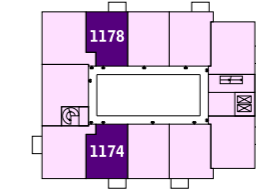

- type 02h gevel a Europaplein 1045
- type 02h gevel b Europaplein 1068
- type 02h gevel a Europaplein 1091
- type 02h gevel b Europaplein 1116
- type 02h gevel c Europaplein 1145
- type 02h gevel d Europaplein 1156
- type 02h gevel c Europaplein 1167
- type 02h gevel d Europaplein 1178
- type 02h gevel c Europaplein 1189
- type 02h gevel d Europaplein 1200

- type 02hs gevel a Europaplein 1112
- type 02hs gevel b Europaplein 1137
- type 02hs gevel c Europaplein 1141
- type 02hs gevel d Europaplein 1152
- type 02hs gevel c Europaplein 1163
- type 02hs gevel d Europaplein 1174
- type 02hs gevel c Europaplein 1185
- type 02hs gevel d Europaplein 1196

gebouw PAX type 02h(s)

Vanwege geluidsnormen kunnen bij het balkon aan één of meerdere zijden glasschermen zijn aangebracht. Voor de bewasbaarheid dient de gebruiksaanwijzing te worden geraadpleegd

renvooi

LUX et PAX

P0705 02h(s)

GBO = gebruiksoppervlak
type 02h(s) = ca. 46 m²

1:100
20-06-16

deze tekening tbv de verhuur is opgetekend door: van Vulpen Stedebouw Architectuur bna