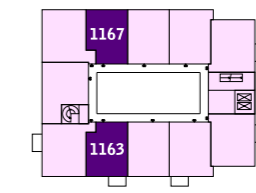

- type 02h gevel a Europaplein 1045
- type 02h gevel b Europaplein 1068
- type 02h gevel a Europaplein 1091
- type 02h gevel b Europaplein 1116
- type 02h gevel c Europaplein 1145
- type 02h gevel d Europaplein 1156
- type 02h gevel c Europaplein 1167
- type 02h gevel d Europaplein 1178
- type 02h gevel c Europaplein 1189
- type 02h gevel d Europaplein 1200

- type 02hs gevel a Europaplein 1112
- type 02hs gevel b Europaplein 1137
- type 02hs gevel c Europaplein 1141
- type 02hs gevel d Europaplein 1152
- type 02hs gevel c Europaplein 1163
- type 02hs gevel d Europaplein 1174
- type 02hs gevel c Europaplein 1185
- type 02hs gevel d Europaplein 1196

gebouw PAX type 02h(s)

Vanwege geluidsnormen kunnen bij het balkon aan één of meerdere zijden glasschermen zijn aangebracht. Voor de bewasbaarheid dient de gebruiksaanwijzing te worden geraadpleegd

renvooi

LUX et PAX

P0705 02h(s)

GBO = gebruiksoppervlak
type 02h(s) = ca. 46 m²

1:100
20-06-16

deze tekening tbv de verhuur is opgetekend door: van Vulpen Stedebouw Architectuur bna