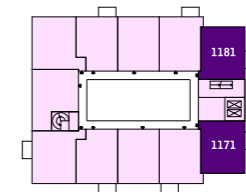

- type 06h gevel c Europaplein 1148
- type 06h gevel b Europaplein 1159
- type 06h gevel a Europaplein 1170
- type 06h gevel b Europaplein 1181
- type 06h gevel a Europaplein 1192
- type 06h gevel b Europaplein 1203

LUX et PAX

- type 06hs gevel c Europaplein 1138
- type 06hs gevel b Europaplein 1149
- type 06hs gevel a Europaplein 1160
- type 06hs gevel b Europaplein 1171
- type 06hs gevel a Europaplein 1182
- type 06hs gevel b Europaplein 1193

5^E

6^E

7^E

8^E

9^E

renvooi

- entree individueel
- draairichting deur
- draairichting raam
- draaikierraam
- enkele schakelaar
- dubbele schakelaar
- wisselschakelaar
- enkel geaarde wandcontactdoos
- dubbel geaarde wandcontactdoos
- enkel geaarde wcd met schakelaar
- perilex aansluiting
- centraal aardpunt
- plafondlichtpunt
- plafondlichtpunt met armatuur
- wandlichtpunt
- wandlichtpunt met armatuur (collectief buiten)
- aansluitpunt onbedraad
- aansluitpunt bedraad
- aansluitpunt thermostaat
- rookmelder
- belddrukker
- belschel
- bedieningspaneel
- mechanische ventilatie

- watertappunt
- stadsverwarming unit
- mechanische ventilatie unit
- handdoekradiator
- opstelplaats gaskooktoestel
- opstelplaats los apparaat
- wandcloset met inbouwreservoir
- closet duoblok
- wastafel
- fontein
- douchehoek

verklaring afkortingen

- ak afzuigkap
- bl boiler
- kk koelkast
- kt kooktoestel
- mk meterkast
- ov oven
- tel telefoon
- th ruimtethermostaat
- tr technische ruimte
- tv/int televisie / internet
- vw vaatwasser
- wd wasdroger
- wm wasmachine

gebouw PAX type 06h(s)

Vanwege geluidsnormen kunnen bij het balkon aan één of meerdere zijden glasschermen zijn aangebracht. Voor de bewasbaarheid dient de gebruiksaanwijzing te worden geraadpleegd

P0705 06h(s)

GBO = gebruiksoppervlak type 06h(s) = ca. 49 m²

1:100
20-06-16