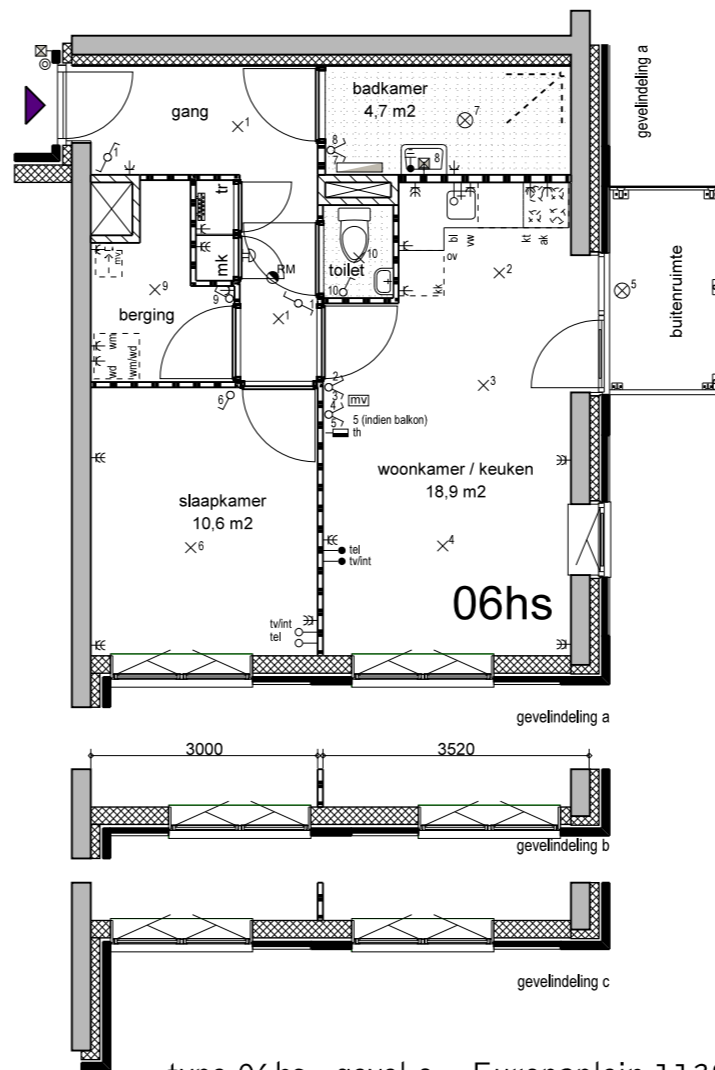

- type 06hs gevel c Europaplein 1138
- type 06hs gevel b Europaplein 1149
- type 06hs gevel a Europaplein 1160
- type 06hs gevel b Europaplein 1171
- type 06hs gevel a Europaplein 1182
- type 06hs gevel b Europaplein 1193

5^E

6^E