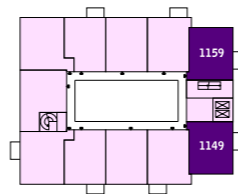

- type 06h gevel c Europaplein 1148
- type 06h gevel b Europaplein 1159
- type 06h gevel a Europaplein 1170
- type 06h gevel b Europaplein 1181
- type 06h gevel a Europaplein 1192
- type 06h gevel b Europaplein 1203

LUX et PAX

- type 06hs gevel c Europaplein 1138
- type 06hs gevel b Europaplein 1149
- type 06hs gevel a Europaplein 1160
- type 06hs gevel b Europaplein 1171
- type 06hs gevel a Europaplein 1182
- type 06hs gevel b Europaplein 1193

5^E

6^E

7^E

8^E

9^E

renvooi

- entree individueel
- draairichting deur
- draairichting raam
- draaikierraam
- enkele schakelaar
- dubbele schakelaar
- wisselschakelaar
- enkel geaarde wandcontactdoos
- dubbel geaarde wandcontactdoos
- enkel geaarde wcd met schakelaar
- perilex aansluiting
- centraal aardpunt
- plafondlichtpunt
- plafondlichtpunt met armatuur
- wandlichtpunt
- wandlichtpunt met armatuur (collectief buiten)
- aansluitpunt onbedraad
- aansluitpunt bedraad
- aansluitpunt thermostaat
- rookmelder
- belddrukker
- belschel
- bedieningspaneel
- mechanische ventilatie

- watertappunt
- stadsverwarming unit
- mechanische ventilatie unit
- handdoekradiator
- opstelplaats gaskooktoestel
- opstelplaats los apparaat
- wandcloset met inbouwreservoir
- closet duoblok
- wastafel
- fontein
- douchehoek

verklaring afkortingen

- ak afzuigkap
- bl boiler
- kk koelkast
- kt kooktoestel
- mk meterkast
- ov oven
- tel telefoon
- th ruimtethermostaat
- tr technische ruimte
- tv/int televisie / internet
- vw vaatwasser
- wd wasdroger
- wm wasmachine

gebouw PAX type 06h(s)

Vanwege geluidsnormen kunnen bij het balkon aan één of meerdere zijden glasschermen zijn aangebracht. Voor de bewasbaarheid dient de gebruiksaanwijzing te worden geraadpleegd

P0705 06h(s)

GBO = gebruiksoppervlak type 06h(s) = ca. 49 m²

1:100
20-06-16