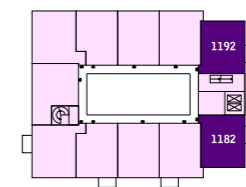

- type 06h gevel c Europaplein 1148
- type 06h gevel b Europaplein 1159
- type 06h gevel a Europaplein 1170
- type 06h gevel b Europaplein 1181
- type 06h gevel a Europaplein 1192
- type 06h gevel b Europaplein 1203

LUX et PAX

- type 06hs gevel c Europaplein 1138
- type 06hs gevel b Europaplein 1149
- type 06hs gevel a Europaplein 1160
- type 06hs gevel b Europaplein 1171
- type 06hs gevel a Europaplein 1182
- type 06hs gevel b Europaplein 1193

5^E

6^E

7^E

8^E

9^E

renvooi

- entree individueel
- draairichting deur
- draairichting raam
- draaikierraam
- enkele schakelaar
- dubbele schakelaar
- wisselschakelaar
- enkel geaarde wandcontactdoos
- dubbel geaarde wandcontactdoos
- enkel geaarde wcd met schakelaar
- perilex aansluiting
- centraal aardpunt
- plafondlichtpunt
- plafondlichtpunt met armatuur
- wandlichtpunt
- wandlichtpunt met armatuur (collectief buiten)
- aansluitpunt onbedraad
- aansluitpunt bedraad
- aansluitpunt thermostaat
- rookmelder
- belddrukker
- belschel
- bedieningspaneel
- mechanische ventilatie

- watertappunt
- stadsverwarming unit
- mechanische ventilatie unit
- handdoekradiator
- opstelplaats gaskooktoestel
- opstelplaats los apparaat
- wandcloset met inbouwreservoir
- closet duoblok
- wastafel
- fontein
- douchehoek

verklaring afkortingen

- ak afzuigkap
- bl boiler
- kk koelkast
- kt kooktoestel
- mk meterkast
- ov oven
- tel telefoon
- th ruimtethermostaat
- tr technische ruimte
- tv/int televisie / internet
- vw vaatwasser
- wd wasdroger
- wm wasmachine

gebouw PAX type 06h(s)

Vanwege geluidsnormen kunnen bij het balkon aan één of meerdere zijden glasschermen zijn aangebracht. Voor de bewasbaarheid dient de gebruiksaanwijzing te worden geraadpleegd

P0705 06h(s)

GBO = gebruiksoppervlak type 06h(s) = ca. 49 m²

1:100
20-06-16