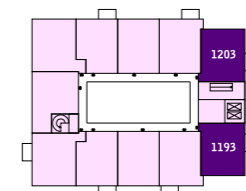

5<sup>E</sup>

6<sup>E</sup>

7<sup>E</sup>

8<sup>E</sup>

9<sup>E</sup>

renvooi

- entree individueel
- draairichting deur
- draairichting raam
- draaikierraam
- enkele schakelaar
- dubbele schakelaar
- wisselschakelaar
- enkel geaarde wandcontactdoos
- dubbel geaarde wandcontactdoos
- enkel geaarde wcd met schakelaar
- perilex aansluiting
- centraal aardpunt
- plafondlichtpunt
- plafondlichtpunt met armatuur
- wandlichtpunt
- wandlichtpunt met armatuur (collectief buiten)
- aansluitpunt onbedraad
- aansluitpunt bedraad
- aansluitpunt thermostaat
- rookmelder
- belddrukker
- belschel
- bedieningspaneel
- mechanische ventilatie