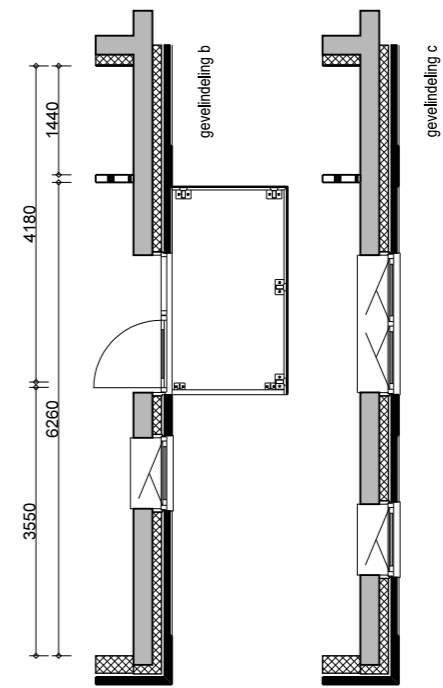

5<sup>E</sup>

6<sup>E</sup>

7<sup>E</sup>

8<sup>E</sup>

9<sup>E</sup>

renvooi

- entree individueel
- draairichting deur
- draairichting raam
- draaikierraam
- enkele schakelaar
- dubbele schakelaar
- wisselschakelaar
- enkel geaarde wandcontactdoos
- dubbel geaarde wandcontactdoos
- enkel geaarde wcd met schakelaar
- perilex aansluiting
- centraal aardpunt
- plafondlichtpunt
- plafondlichtpunt met armatuur
- wandlichtpunt
- wandlichtpunt met armatuur (collectief buiten)
- aansluitpunt onbedraad
- aansluitpunt bedraad
- aansluitpunt thermostaat
- rookmelder
- belddrukker
- belschel
- bedieningspaneel
- mechanische ventilatie